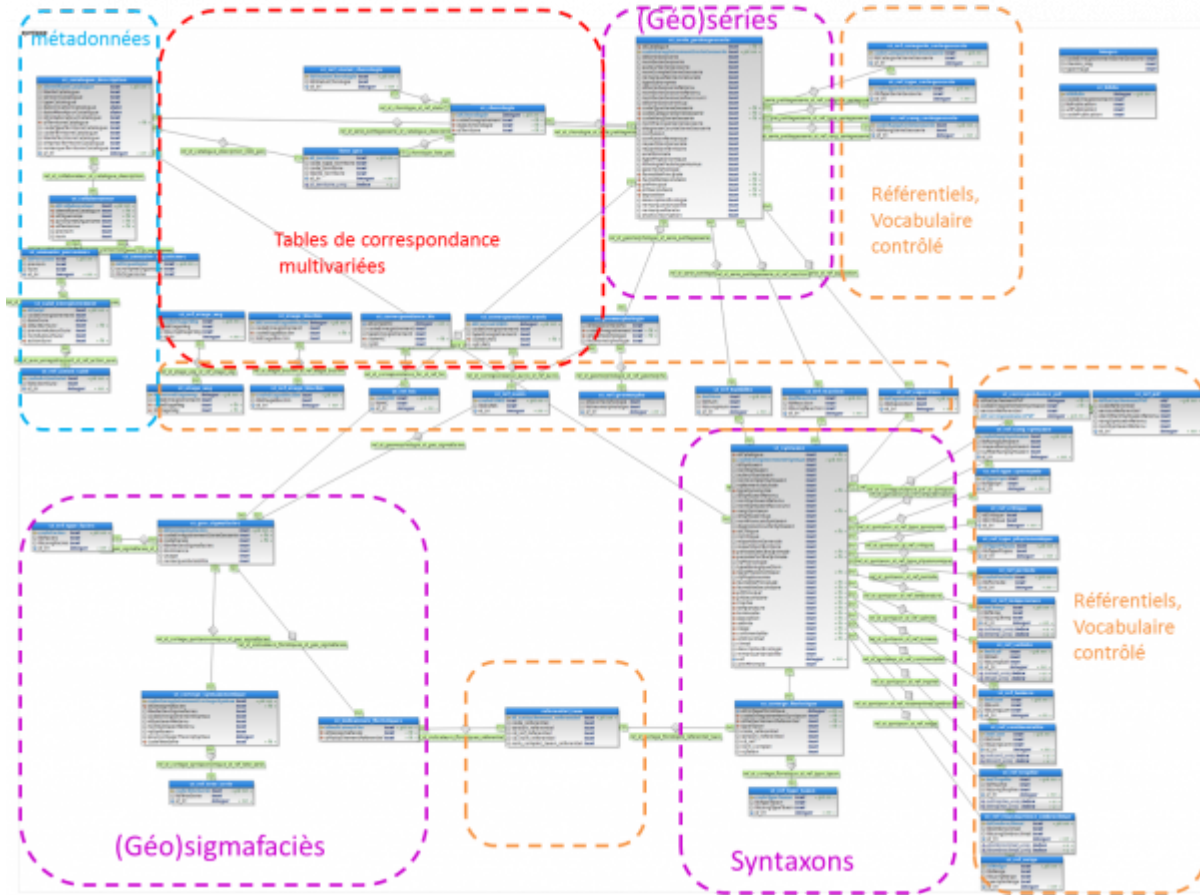

Modèle physique de données

Le modèle data-taxa

Le modèle syntaxa

Le modèle physique de données syntaxa est en cours de finalisation pour sa première version, il est

amené à évoluer dan

From:
<https://wiki.fcbn.fr/> - Wiki - FCBN

Permanent link:
https://wiki.fcbn.fr/doku.php?id=modele_physique_de_donnees

Last update: 2022/03/07 12:00